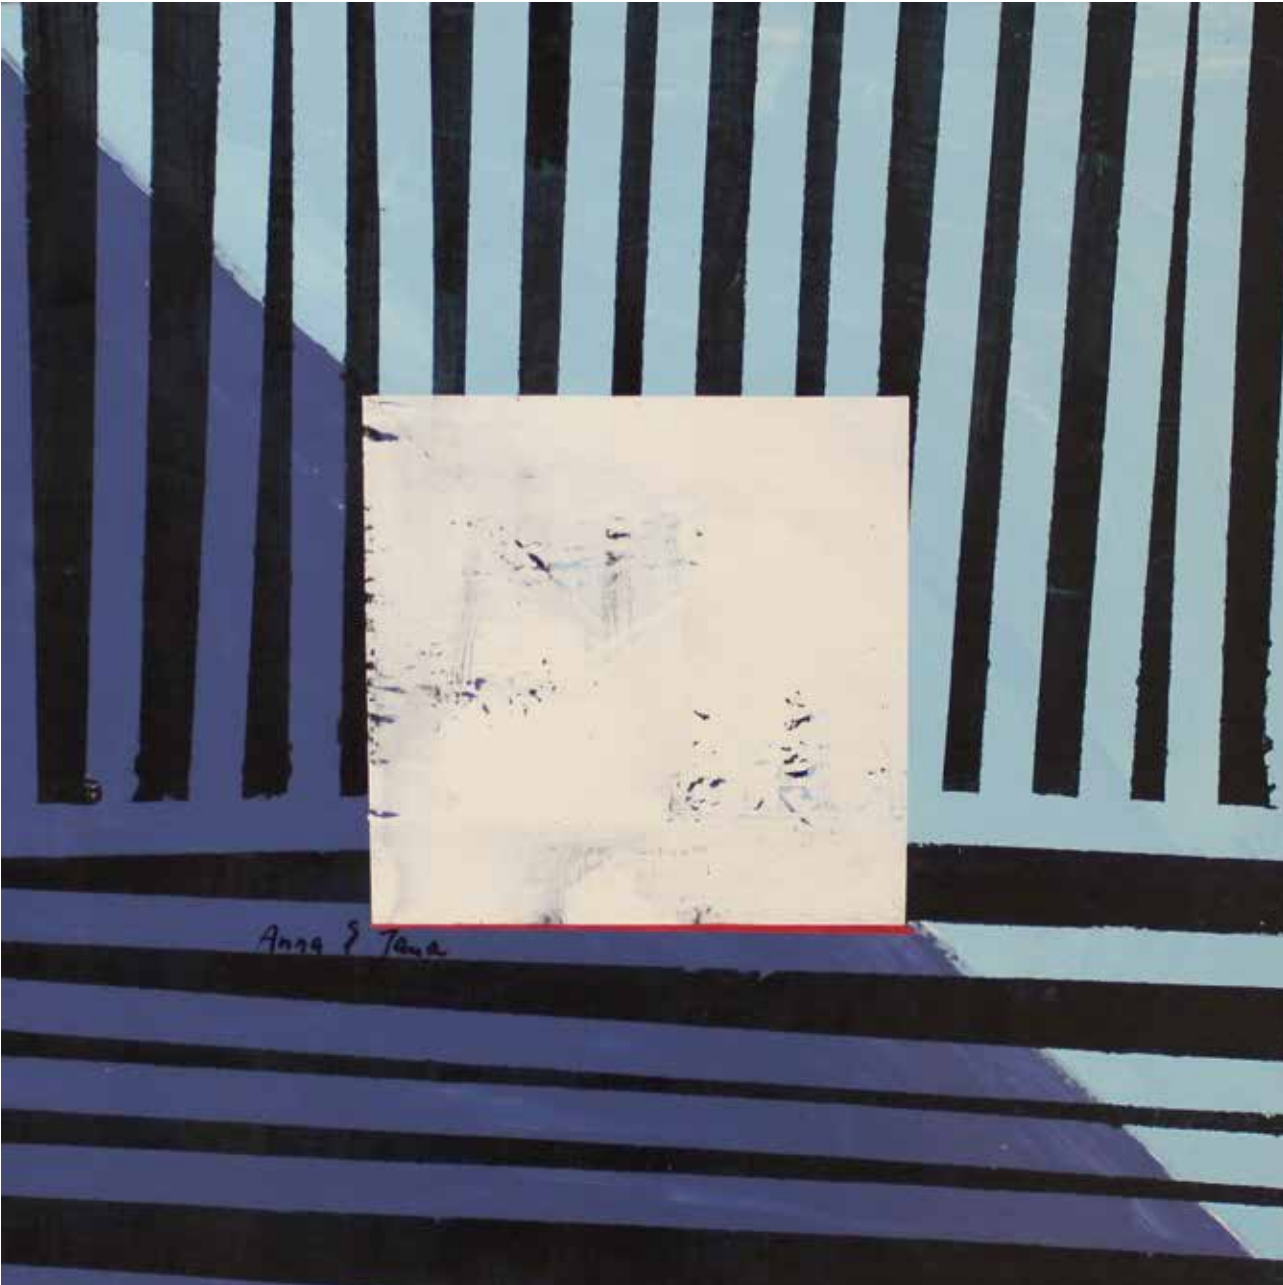

AUSSTELLUNGS KATALOG

DAS UNBEKANNTE

Ein regionales Kunstprojekt von
Menschen mit geistiger Behinderung

VON

Kunst - Raum - Lebenshilfe Grimma
Wohnstätte Dr. Rinsche Haus Naunhof
und Werkstatt Kerstin Globig, Naunhof

TEILNEHMER

Martina Mätzold, Jana Holze, Christine
Lipfert (†), Ute Bechstein, Kathrin Erler

KÜNSTLERISCHE LEITUNG:

Kerstin Globig (Anna), Naunhof

AUSSTELLUNGSTITEL

Das Unbekannte

BESCHREIBUNG

Zeitgenössische Malerei, Ori-
ginale gerahmt in hochwertigen
Aluminium Wechselrahmen

WWW.BYANNA.DE

1.

Das Unbekannte

Acryl auf Papier auf Karton
60 x 60 cm
Kerstin Globig
2018

2.

Eingeteilt - Aufgeteilt Nr.1

Acryl auf Papier auf Karton
60 x 60 cm
Jana Holze, Kerstin Globig
2018

3.