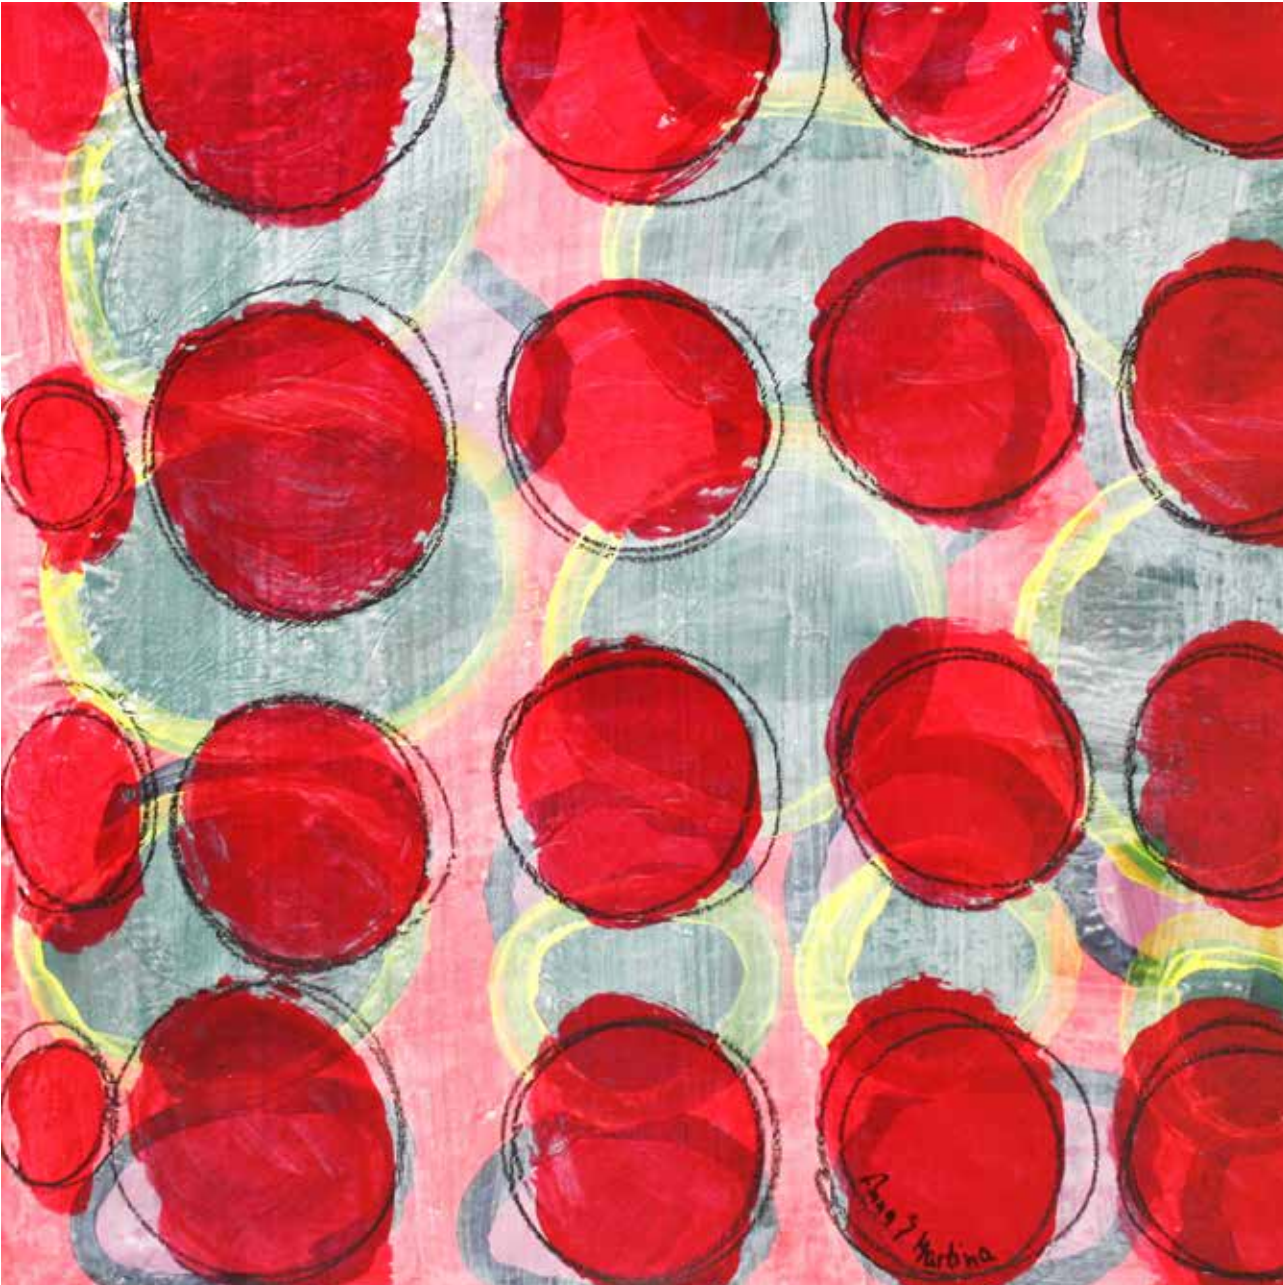

TEILNEHMER

Martina Mätzold, Jana Holze, Christine
Lipfert (†), Ute Bechstein, Kathrin Erler

KÜNSTLERISCHE LEITUNG:

Kerstin Globig (Anna), Naunhof

AUSSTELLUNGSTITEL

Das Unbekannte

BESCHREIBUNG

Zeitgenössische Malerei, Ori-
ginale gerahmt in hochwertigen
Aluminium Wechselrahmen

WWW.BYANNA.DE

1.

Das Unbekannte

Acryl auf Papier auf Karton
60 x 60 cm
Kerstin Globig
2018

2.

Eingeteilt - Aufgeteilt Nr.1

Acryl auf Papier auf Karton
60 x 60 cm
Jana Holze, Kerstin Globig
2018

3.